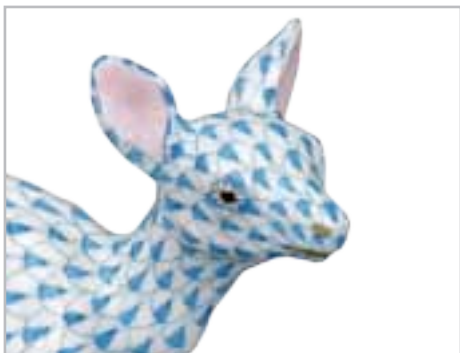

Színvariációk

VHTQ