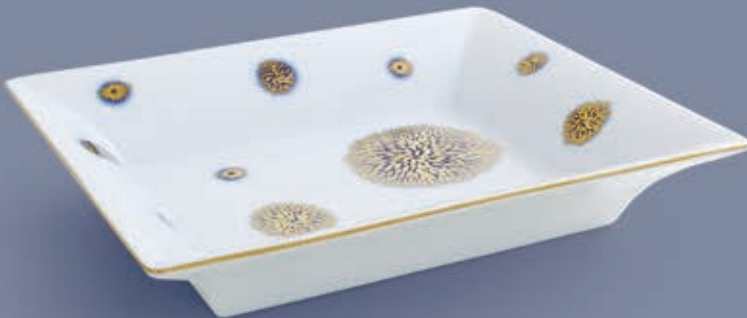

Loft stílus

Creamer *Tejszínes kanna*
4487000 A-PT

Teacup *Teásbögre spirálfüllel*
4917000 BDF

Saucer *Teáscsésze alj*
2731100 BDF

Vide-poche, large *Vide poche tálka, téglalap alakú*
7631000 UNIVER3

Pawn, chess piece
Sakkfigura, gyalog
15117000 VHNM